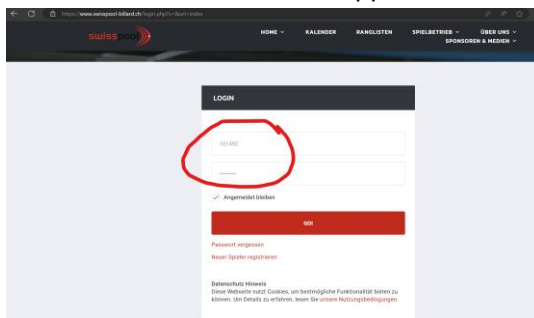

## Turnieranmeldung über Swisspool

### 1. Login

2. Lizenz-Nummer und Passwort eintippen und Haken bei angemeldet bleiben setzen.

3. Kalender wählen.

4. Turnier wählen und anmelden.