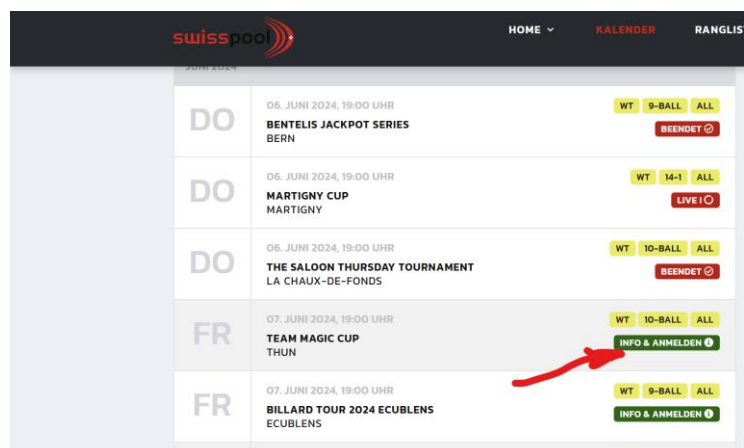

## Turnieranmeldung über Swisspool

### 1. Login

2. Lizenz-Nummer und Passwort eintippen und Haken bei angemeldet bleiben setzen.

3. Kalender wählen.

4. Turnier wählen und anmelden.