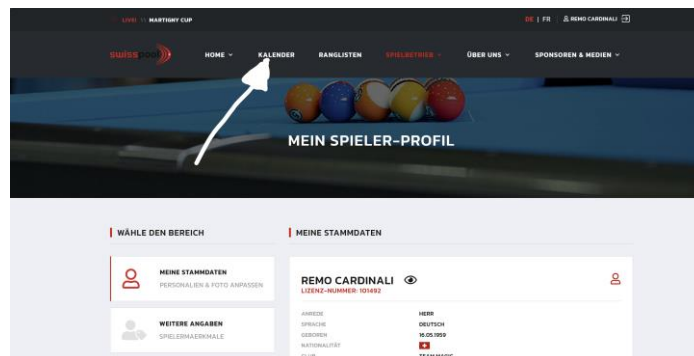

## Turnieranmeldung über Swisspool

### 1. Login

2. Lizenz-Nummer und Passwort eintippen und Haken bei angemeldet bleiben setzen.

3. Kalender wählen.

4. Turnier wählen und anmelden.